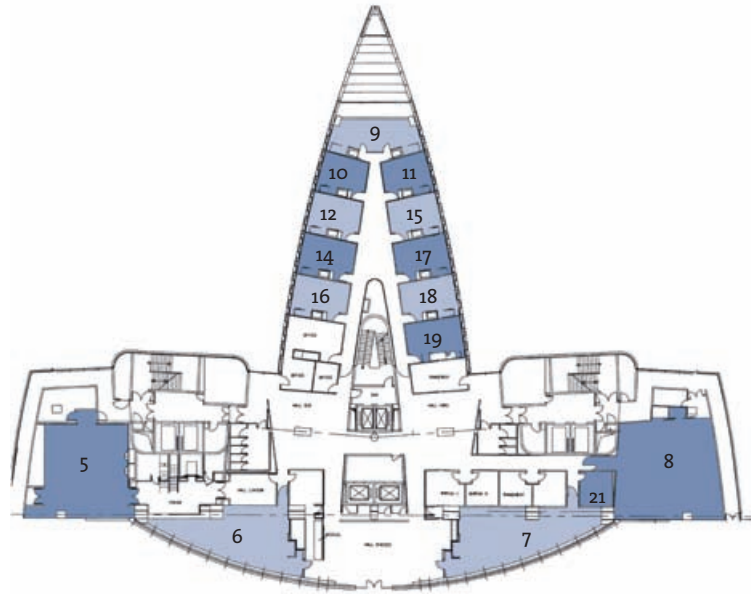

Sheraton
Paris Airport
HOTEL & CONFERENCE CENTRE

Dimensions & Capacités des Salles

Salles	Etage	Superficie (m²)	Dimensions	Hauteur	Table d'hôte	Banquet	Théâtre	Réception	Classe	U
Satellite 5	-1	97	11 x 9	2,5	20	60	50	80	32	25
Satellite 6	-1	73	18 x 7	2,5	20	40	35	40	28	20
Satellite 7	-1	82	18 x 7	2,5	20	50	40	40	30	20
Satellite 8	-1	124	12 x 10	2,5	30	80	100	100	55	35
Satellite 9	-1	32	10 x 3	2,5	15	15	-	-	-	-
Satellite 10	-1	20	4 x 5	2,5	8	8	-	-	-	-
Satellite 11	-1	20	4 x 5	2,5	8	8	-	-	-	-
Satellite 12	-1	22	4 x 5	2,5	8	8	-	-	-	-
Satellite 14	-1	23	4 x 6	2,5	12	12	-	-	-	-
Satellite 15	-1	22	4 x 5	2,5	12	12	-	-	-	-
Satellite 16	-1	25	4 x 6	2,5	12	12	-	-	-	-
Satellite 17	-1	25	4 x 6	2,5	12	12	-	-	-	-
Satellite 18	-1	25	4 x 6	2,5	12	12	-	-	-	-
Satellite 19	-1	25	6 x 4	2,5	12	12	-	-	-	-
Satellite 21	-1	13	4 x 3	2,5	4	4	-	-	-	-
Roissy 1, 2 & 3	0	12	-	2,5	4	4	-	-	-	-
Roissy 4	0	10	-	2,5	2	-	-	-	-	-
Galaxy Bar	0	70	-	2,5	-	60	-	-	-	-
Altitude 2	2	30	-	2,5	10	-	-	-	-	-
Altitude 3	3	30	-	2,5	10	-	-	-	-	-
Altitude 4	4	30	-	2,5	10	-	-	-	-	-

Sheraton Paris Airport Hotel & Conference Centre

Aérogare Charles de Gaulle 2 - BP 35051 - Tremblay en France
95716 Roissy CDG Cedex France
T +33 (0)1 49 19 70 70 sheraton.com/parisairport